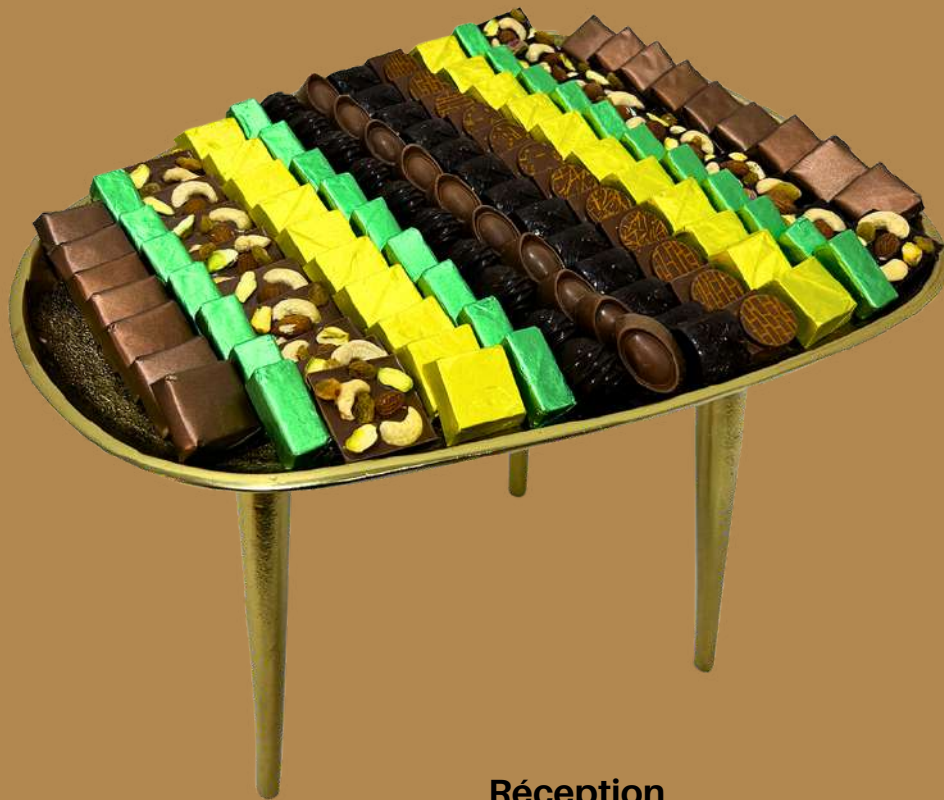

Elipse GM

Assortiment de pralines de chocolat

Grammage 2Kg

Dimensions 47cm /32cm

Prix 2.500Dhs

Design

Assortiment de pralines de chocolat

Grammage 2Kg

Dimensions 26cm / 40cm

Prix 2.000Dhs

Réception

Assortiment de pralines de chocolat

Grammage 1.5kg

Dimensions 42cm/ 33cm - H table 42cm

Prix 2.800Dhs

Serviteur 3 étages